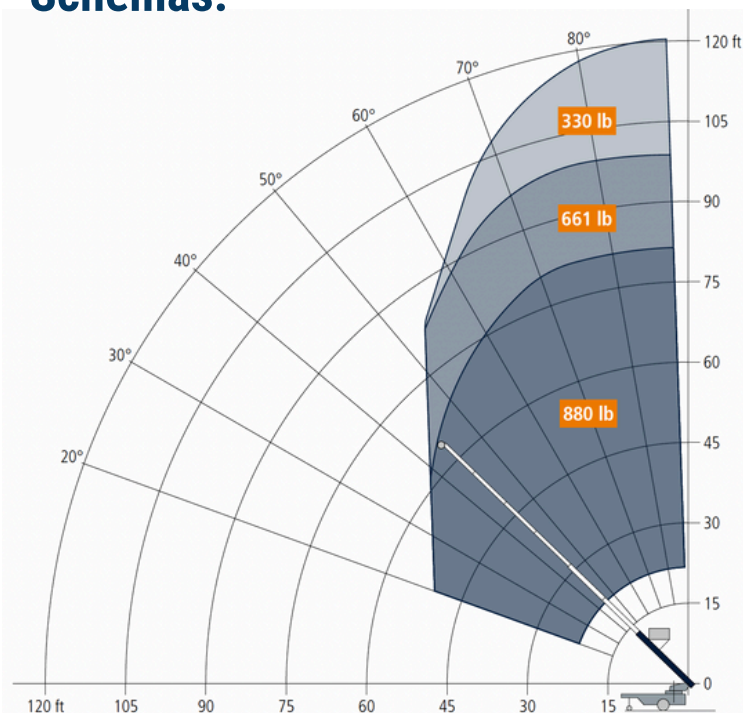

Monte-matériaux Arriva 119

Monte-matériaux incliné Arriva 119

119 pi (36 m) de longueur de mât maximale

880 lb (400 kg) de capacité de charge maximale

147 pi/min (45 m/min) de vitesse de levage

Données techniques:

Schémas:

Plateforme horizontale Maxi

Données techniques:

- La plus grande plateforme horizontale offerte pour les monte-matériaux inclinés Böcker, conçue spécialement pour les modèles à rail droit Avario et Arriva
- Les panneaux latéraux rabattables créent une large surface plane en quelques secondes pour le transport de matériaux longs ou volumineux
- La plateforme pivote et s'étend pour garder les travailleurs à l'écart du bord du toit lors du déchargement
- Le système de nivellement automatique maintient les matériaux stables et horizontaux pendant la montée sur
- Assez spacieuse pour contenir l'équivalent de 10 seaux standards de 5 gallons
- Idéale pour le levage de matériaux dans plusieurs secteurs, comme la toiture, la maçonnerie et la menuiserie
- Équipée d'une manivelle simple pour ajuster le niveau de la plateforme
- Dimensions:
 - Ouverte : 80 po (203 cm) de large × 3 po (7,6 cm) de haut × 75 po (190 cm) de profond
 - Fermée : 50 po (127 cm) de large × 27 po (68,6 cm) de haut × 35 po (89 cm) de profond