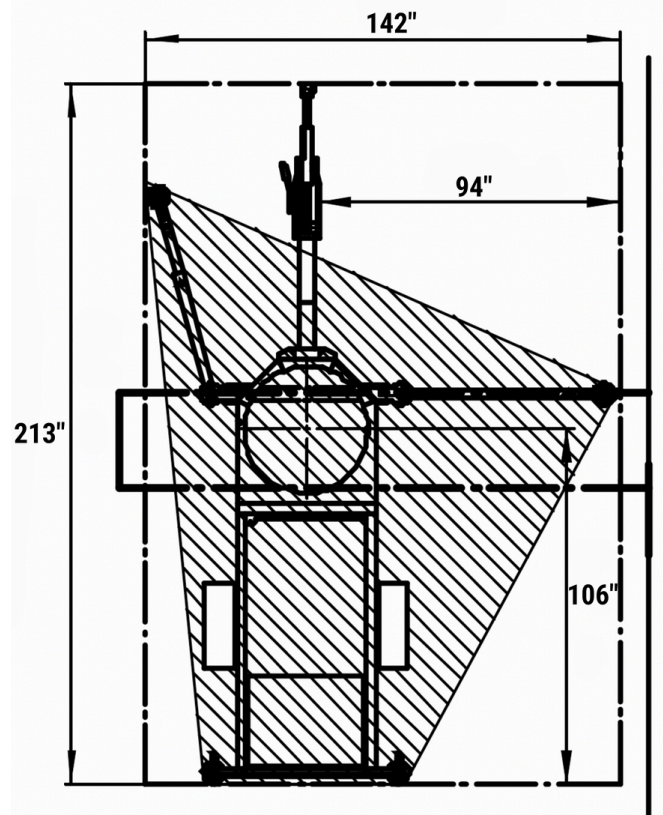

- Monté sur remorque et remorquable par la plupart des véhicules grâce à un poids brut de seulement 4,938 lb (2 240 kg)
- Timon réglable en hauteur pour réduire la longueur totale lors des manœuvres dans les espaces restreints
- Rotation hydraulique du mât réduisant l'effort manuel au minimum
- Châssis compact avec une petite empreinte, idéal pour les chantiers difficiles d'accès
- Système de manœuvre permettant un déplacement facile sur le chantier
- Montage rapide et facile par un seul opérateur
- Commandes conviviales pour une utilisation simple
- Conception nécessitant peu d'entretien pour une durabilité accrue
- Propulsé par un moteur à essence Honda GX390
- Construit pour durer avec des matériaux de haute qualité et une ingénierie allemande renommée
- Équipé d'une plateforme Maxi Horizontale haut de gamme

Schémas:

Plateforme horizontale Maxi

Données techniques:

- La plus grande plateforme horizontale offerte pour les monte-matériaux inclinés Böcker, conçue spécialement pour les modèles à rail droit Avario et Arriva
- Les panneaux latéraux rabattables créent une large surface plane en quelques secondes pour le transport de matériaux longs ou volumineux
- La plateforme pivote et s'étend pour garder les travailleurs à l'écart du bord du toit lors du déchargement
- Le système de nivellement automatique maintient les matériaux stables et horizontaux pendant la montée sur
- Assez spacieuse pour contenir l'équivalent de 10 seaux standards de 5 gallons
- Idéale pour le levage de matériaux dans plusieurs secteurs, comme la toiture, la maçonnerie et la menuiserie
- Équipée d'une manivelle simple pour ajuster le niveau de la plateforme
- Dimensions:
 - Ouverte : 80 po (203 cm) de large × 3 po (7,6 cm) de haut × 75 po (190 cm) de profond
 - Fermée : 50 po (127 cm) de large × 27 po (68,6 cm) de haut × 35 po (89 cm) de profond